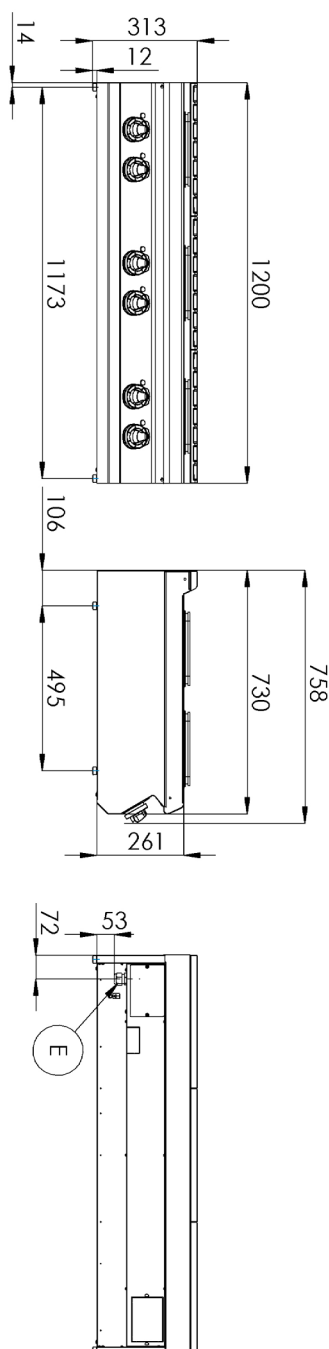

Technický list

Technický výkres

Sporák elektrický

Model

Sap kód

00014772

SPQ 7012 E

Skupina artiklů

Sporáky